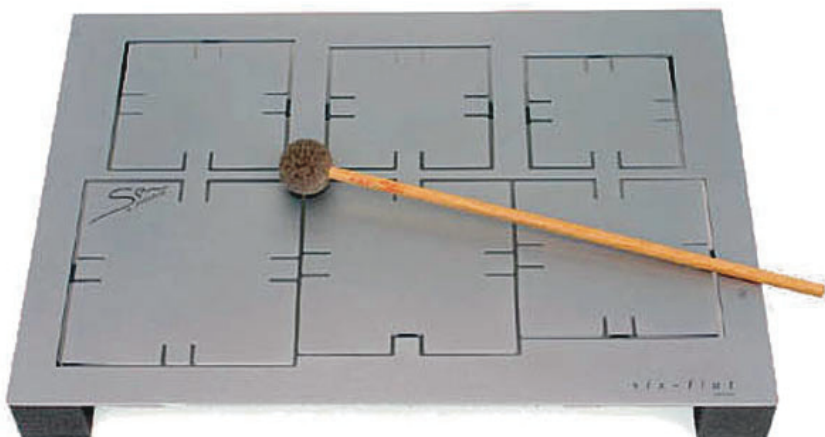

Sen-Plates

PESP105 blau

PESP205 silber-grau

Der dem Metall innewohnende Klang kann sich durch das speziell entwickelte Stimmverfahren der Sen-Plates optimal entfalten. So erklingen die einzelnen Töne je nach Anschlag und Spielweise von sehr zart bis kräftig. Eine besondere Klangfarbe entsteht durch die zusammenhängenden Klangflächenpaare, die beim Spielen feine Obertonschwingungen der benachbarten Töne bewirken.

Die Sen-Plates sind als "Six-Flat" in zwei pentatonischen Stimmungen erhältlich, die freies Improvisieren und kommunikatives Miteinander-Spielen ermöglichen.