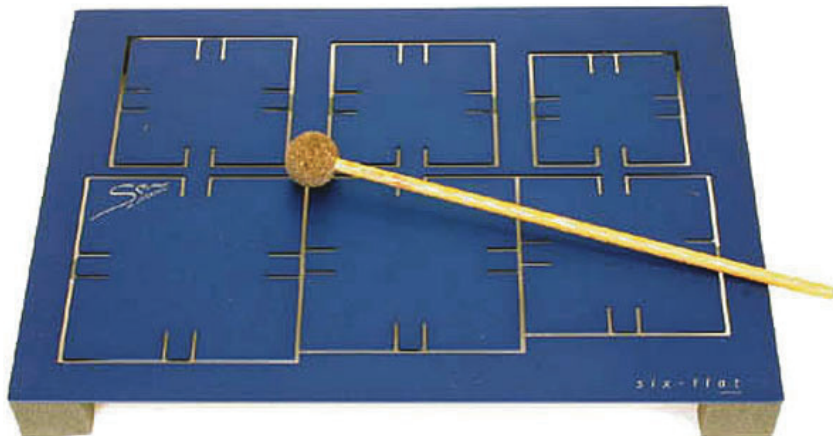

Sen-Plates

PESP105 blau

PESP205 silber-grau

Der dem Metall innewohnende Klang kann sich durch das speziell entwickelte Stimmverfahren der Sen-Plates optimal entfalten. So erklingen die einzelnen Töne je nach Anschlag und Spielweise von sehr zart bis kräftig. Eine besondere Klangfarbe entsteht durch die zusammenhängenden Klangflächenpaare, die beim Spielen feine Obertonschwingungen der benachbarten Töne bewirken.

Die Sen-Plates sind als "Six-Flat" in zwei pentatonischen Stimmungen erhältlich, die freies Improvisieren und kommunikatives Miteinander-Spielen ermöglichen.