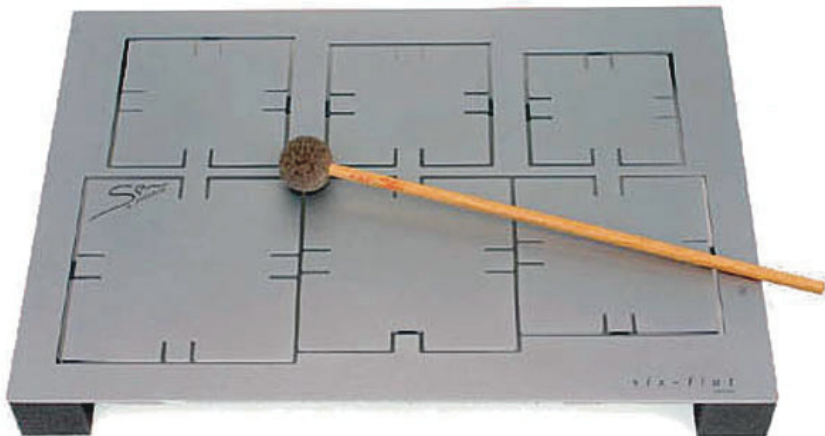

Sen-Plates

PESP105 blau

PESP205 silber-grau

Der dem Metall innewohnende Klang kann sich durch das speziell entwickelte Stimmverfahren der Sen-Plates optimal entfalten. So erklingen die einzelnen Töne je nach Anschlag und Spielweise von sehr zart bis kräftig. Eine besondere Klangfarbe entsteht durch die zusammenhängenden Klangflächenpaare, die beim Spielen feine Obertonschwingungen der benachbarten Töne bewirken.

Die Sen-Plates sind als "Six-Flat" in zwei pentatonischen Stimmungen erhältlich, die freies Improvisieren und kommunikatives Miteinander-Spielen ermöglichen.